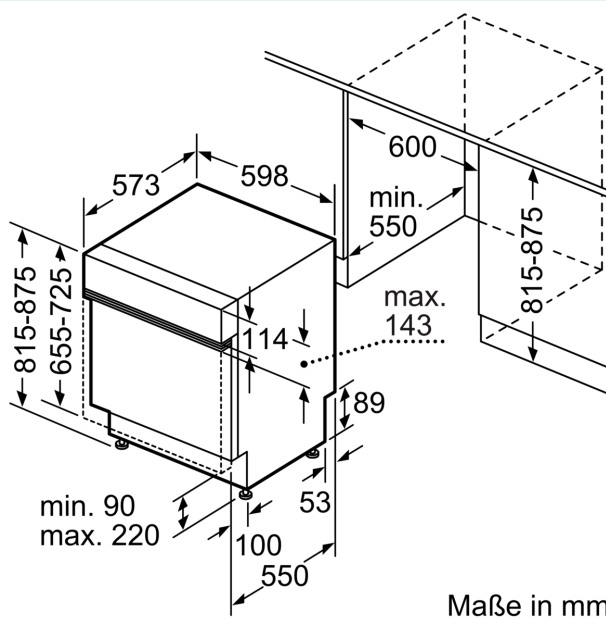

#### Technische Daten

Energieeffizienzklasse: ..... A  
 Energieverbrauch des eco-Programms pro 100 Betriebszyklen (EU 2017/1369): ..... 54 kWh  
 Höchste Anzahl von Maßgedecken (EU 2017/1369): ..... 13  
 Wasserverbrauch in Litern im eco-Programm pro Betriebszyklus (EU 2017/1369): ..... 9.5 l  
 Programmdauer (EU 2017/1369): ..... 4:55 h  
 Geräuschwert: ..... 44 dB(A) re 1 pW  
 Geräusch-Effizienzklasse: ..... B  
 Bauform: ..... Einbau  
 Höhe der Arbeitsplatte: ..... 0 mm  
 Abmessungen des Gerätes: ..... 815 x 598 x 573 mm  
 Min. Nischenmaße für Installation (H x B x T): .815-875 x 600 x 550 mm  
 Tiefe bei geöffneter Tür (90°): ..... 1150 mm  
 Höhenverstellbare Füße: ..... Ja - alle von vorne  
 Höhenverstellung max.: ..... 60 mm  
 Verstellbarer Sockel: ..... Horizontal und Vertikal  
 Nettogewicht: ..... 42.1 kg  
 Bruttogewicht: ..... 44.0 kg  
 Anschlusswert: ..... 2400 W  
 Absicherung: ..... 10 A  
 Spannung: ..... 220-240 V  
 Frequenz: ..... 50; 60 Hz  
 Länge Anschlusskabel: ..... 175.0 cm  
 Steckerart: ..... Schuko-/Gardy mit Erdung  
 Länge Zulaufschlauch: ..... 165 cm  
 Länge Ablaufschlauch: ..... 190 cm  
 EAN-Nummer: ..... 4242003950173  
 Gerätetyp: ..... Teilintegrierbar

### Maße

- Geräte Maße (H x B x T): 81.5 cm x 59.8 cm x 57.3 cm

<sup>1</sup> auf einer Energieeffizienzklassen-Skala von A bis G

<sup>2</sup>Energieverbrauch kWh/100 Betriebszyklen (im Programm Eco 50 °C)

### Maßzeichnungen

Maße in mm

⚡ Steckdose  
( ) Werte mit Verlängerungssatz

Maße in mm