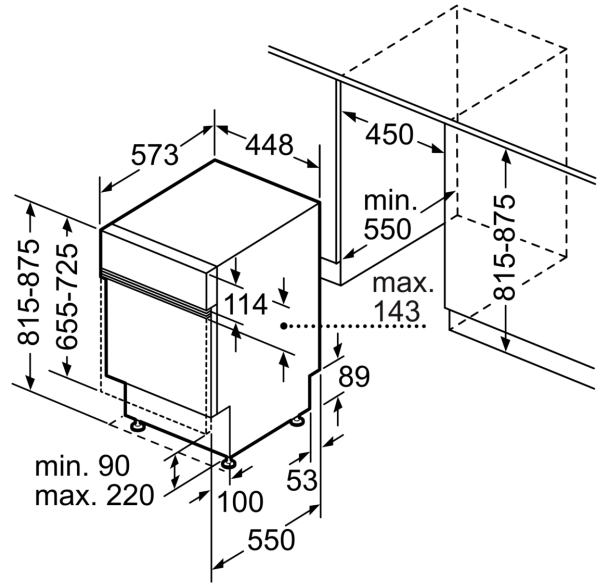

Ausstattung

Technische Daten

Energieeffizienzklasse:	C
Energieverbrauch des eco-Programms pro 100 Betriebszyklen (EU 2017/1369):	59 kWh
Höchste Anzahl von Maßgedecken (EU 2017/1369):	10
Wasserverbrauch in Litern im eco-Programm pro Betriebszyklus (EU 2017/1369):	8.9 l
Programmdauer (EU 2017/1369):	3:15 h
Geräuschwert:	42 dB(A) re 1 pW
Geräusch-Effizienzklasse:	B
Bauform:	Einbau
Höhe der Arbeitsplatte:	0 mm
Abmessungen des Gerätes:	815 x 448 x 573 mm
Min. Nischenmaße für Installation (H x B x T):	815-875 x 450 x 550 mm
Tiefe bei geöffneter Tür (90°):	1150 mm
Höhenverstellbare Füße:	Ja - alle von vorne
Höhenverstellung max.:	60 mm
Verstellbarer Sockel:	Horizontal und Vertikal
Nettogewicht:	38.4 kg
Bruttogewicht:	40.1 kg
Anschlusswert:	2400 W
Absicherung:	10 A
Spannung:	220-240 V
Frequenz:	50; 60 Hz
Länge Anschlusskabel:	175.0 cm
Steckerart:	Schuko-/Gardy mit Erdung
Länge Zulaufschlauch:	165 cm
Länge Ablaufschlauch:	205 cm
EAN-Nummer:	4242003936023
Gerätetyp:	Teilintegrierbar

Maße

- Gerätemaße (H x B x T): 81.5 cm x 44.8 cm x 57.3 cm

¹ auf einer Energieeffizienzklassen-Skala von A bis G

²Energieverbrauch kWh/100 Betriebszyklen (im Programm Eco 50 °C)

³ Wasserverbrauch in Liter pro Betriebszyklus (im Programm Eco 50 °C)

Maßzeichnungen

Maße in mm

⚡ Steckdose
() Werte mit Verlängerungssatz

Maße in mm