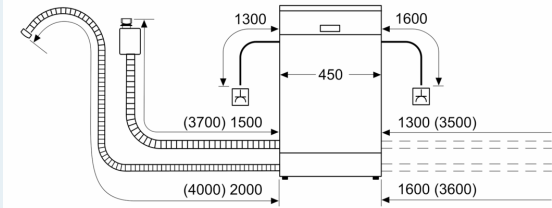

iQ500, Teilintegrierter Geschirrspüler, 45 cm, Edelstahl SR55ZS01MD

Maßzeichnungen

Maße in mm

⚡ Steckdose
( ) Werte mit Verlängerungssatz