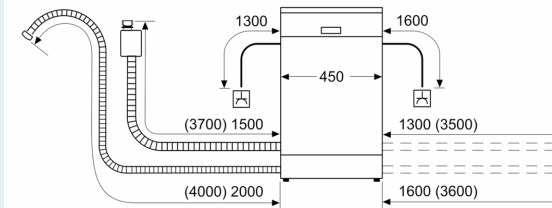

- Tastensperre
- Glasschon-System

Maße

- Salzeinfüllhilfe (Trichter)

Zubehör

- Gerätemaße (H x B x T): 84.5 cm x 45.0 cm x 60.0 cm

¹ auf einer Energieeffizienzklassen-Skala von A bis G

²Energieverbrauch kWh/100 Betriebszyklen (im Programm Eco 50 °C)

iQ300, Freistehender Geschirrspüler, 45 cm, Weiß SR23EW01LD

Maßzeichnungen

Maße in mm

⊞ Steckdose
() Werte mit Verlängerungssatz