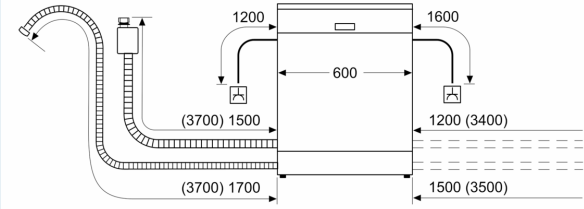

iQ300, Vollintegrierter
Geschirrspüler, 60 cm, XXL
SX63HX02BD

Maße in mm

⚡ Steckdose
( ) Werte mit Verlängerungssatz