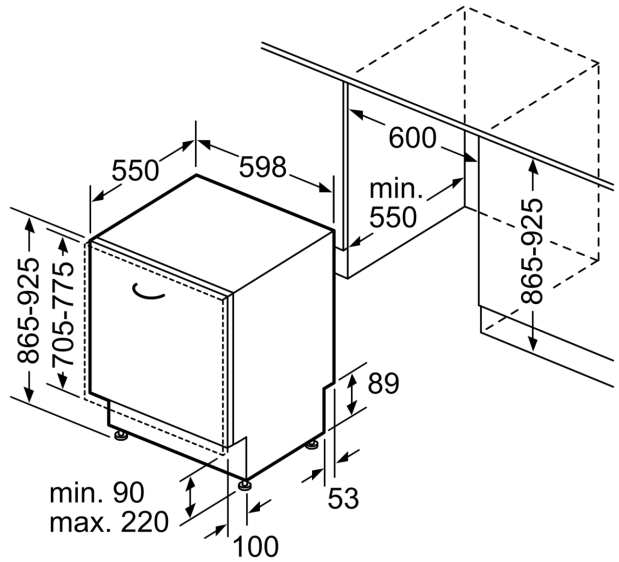

Energieeffizienzklasse:D
 Energieverbrauch des Eco 50°C Programm pro 100 Betriebszyklen:
 84 kWh
 Höchste Anzahl von Maßgedecken (EU 2017/1369):13
 Wasserverbrauch in Litern im eco-Programm pro Betriebszyklus (EU
 2017/1369): 9.0 l
 Programmdauer (EU 2017/1369): 4:30 h
 Geräuschwert: 42 dB(A) re 1 pW
 Geräusch-Effizienzklasse: B
 Bauform: Einbau
 Höhe der Arbeitsplatte: 0 mm
 Abmessungen des Gerätes: 865 x 598 x 550 mm
 Min. Nischenmaße für Installation (H x B x T): .865-925 x 600 x 550
 mm
 Tiefe bei geöffneter Tür (90°): 1200 mm
 Höhenverstellbare Füße:Ja - alle von vorne
 Höhenverstellung max.: 60 mm
 Verstellbarer Sockel: Horizontal und Vertikal
 Nettogewicht: 36.1 kg
 Bruttogewicht: 38.0 kg
 Anschlusswert: 2400 W
 Absicherung: 10 A
 Spannung: 220-240 V
 Frequenz:50; 60 Hz
 Länge Anschlusskabel:175.0 cm
 Steckerart: Schuko-/Gardy mit Erdung
 Länge Zulaufschlauch: 165 cm
 Länge Ablaufschlauch: 190 cm
 EAN-Nummer: 4242003937983
 Gerätetyp: Vollintegriert

Zubehör

- Geräte Maße (H x B x T): 86.5 cm x 59.8 cm x 55.0 cm

¹ auf einer Energieeffizienzklassen-Skala von A bis G

²Energieverbrauch kWh/100 Betriebszyklen (im Programm Eco 50 °C)

³ Wasserverbrauch in Liter pro Betriebszyklus (im Programm Eco 50 °C)

Maße in mm

⚡ Steckdose
() Werte mit Verlängerungssatz

Maße in mm