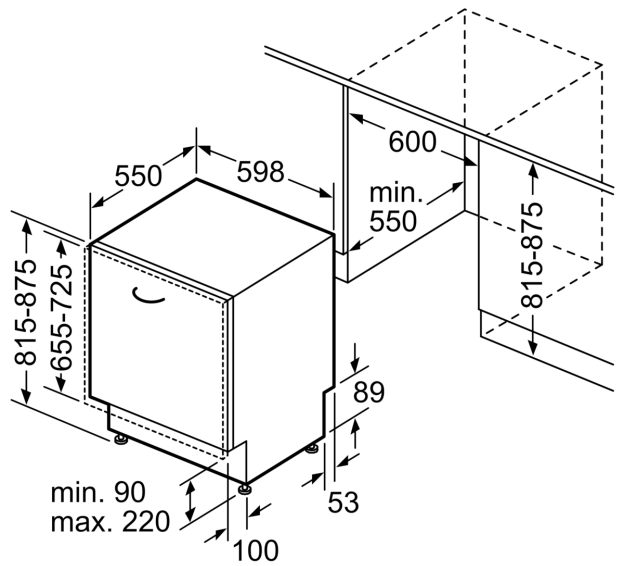

Ausstattung

Technische Daten

Energieeffizienzklasse:	B
Energieverbrauch des Eco 50°C Programm pro 100 Betriebszyklen: 64 kWh	
Höchste Anzahl von Maßgedecken (EU 2017/1369):	13
Wasserverbrauch in Litern im eco-Programm pro Betriebszyklus (EU 2017/1369):	9.0 l
Programmdauer (EU 2017/1369):	3:35 h
Geräuschwert:	42 dB(A) re 1 pW
Geräusch-Effizienzklasse:	B
Bauform:	Einbau
Höhe der Arbeitsplatte:	0 mm
Abmessungen des Gerätes:	815 x 598 x 550 mm
Min. Nischenmaße für Installation (H x B x T): ..	815-875 x 600 x 550 mm
Tiefe bei geöffneter Tür (90°):	1150 mm
Höhenverstellbare Füße:	Ja - alle von vorne
Höhenverstellung max.:	60 mm
Verstellbarer Sockel:	Horizontal und Vertikal
Nettogewicht:	35.6 kg
Bruttogewicht:	37.5 kg
Anschlusswert:	2400 W
Absicherung:	10 A
Spannung:	220-240 V
Frequenz:	50; 60 Hz
Länge Anschlusskabel:	175.0 cm
Steckerart:	Schuko-/Gardy mit Erdung
Länge Zulaufschlauch:	165 cm
Länge Ablaufschlauch:	190 cm
EAN-Nummer:	4242003936696
Gerätetyp:	Vollintegriert

Zubehör

- Gerätemaße (H x B x T): 81.5 cm x 59.8 cm x 55.0 cm

¹ auf einer Energieeffizienzklassen-Skala von A bis G

²Energieverbrauch kWh/100 Betriebszyklen (im Programm Eco 50 °C)

³ Wasserverbrauch in Liter pro Betriebszyklus (im Programm Eco 50 °C)

Maßzeichnungen

Maße in mm

⚡ Steckdose
() Werte mit Verlängerungssatz

Maße in mm