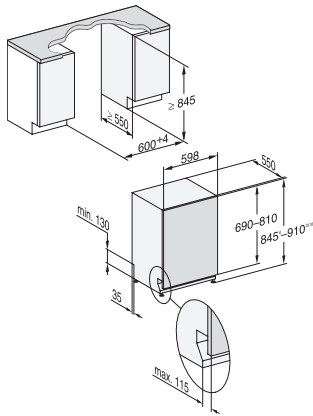

G7000 XXL, vollintegrierbare G, 60cm (Skizze)

1) Sockelhöhe 35-155 mm, , 2) Sockelhöhe 100-220 mm, , 3) Gerätehöhe max. 970 mm mit Umbausatz Sockelhöhe-1 (Mat.-Nr. 6.394.761), ,