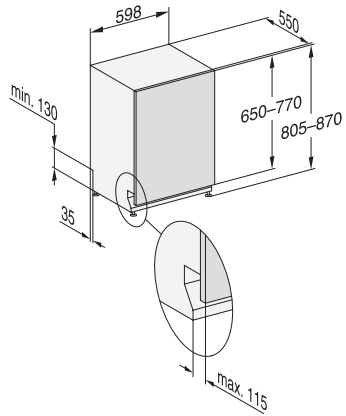

## G 7273 SCVi E

Vollintegrierter Geschirrspüler  
mit 3D MultiFlex-Schublade für höchsten Komfort.

EAN: 4002516480112 / Materialnummer: 11910160 / Alte Materialnummer: 21727362D

<b>Spüloptionen</b>	
IntenseZone	•
Express	•
Extra sauber	•
Extra trocken	•
<b>Korbgestaltung</b>	
Besteckunterbringung	3D-MultiFlex-Schublade
FlexCare-Gläserhalter	4
FlexCare-Tassenauflage	1
Anzahl Maßgedecke	14
Korbgestaltung	MaxiComfort P
<b>Sicherheit</b>	
Waterproof-System	•
Sieb-Kontrollanzeige	•
<b>Technische Daten</b>	
Nischenbreite minimal in mm	600
Nischenbreite maximal in mm	600
Nischenhöhe minimal in mm	805
Nischenhöhe maximal in mm	870
Nischtiefe in mm	550
Gerätebreite in mm	598
Gerätehöhe in mm	805
Gerätetiefe in mm	550
Gerätetiefe bei geöffneter Tür in cm	116,5
Nettogewicht in kg	48,0
Gesamtanschlusswert in kW	2,00
Spannung in V	230
Absicherung in A	10
Phasenanzahl	1
Elektrische Frequenz Standard	50
Länge Wasserzulaufschlauch in m	1,50
Länge Wasserablaufschlauch in m	1,50
Länge der elektrischen Zuleitung in m	1,70
Min. Frontplattengewicht in kg	4,0
Max. Frontplattengewicht in kg	10,0
[über Kundendienst nachrüstbar auf min.]	8,0
[über Kundendienst nachrüstbar auf max.]	16,0
<b>Verfügbare Displaysprachen</b>	
Verfügbare Displaysprachen durch MultiLingua	deutsch, english (GB), español, français (FR), italiano, nederlands, português, türkçe
<b>Mitgeliefertes Zubehör</b>	
1 x Packung UltraTabs (20 Stück)	•
Gutschein 1 x Packung UltraTabs (20 Stück) oder 9 Packungen zu einem Sonderpreis	•

## G 7273 SCVi E

Vollintegrierter Geschirrspüler  
mit 3D MultiFlex-Schublade für höchsten Komfort.

G7000, vollintegrierbare G, 60cm (Skizze)

1) Sockelhöhe 35-155 mm, , 2) Sockelhöhe 100-220 mm, , 3) Gerätehöhe max. 930 mm mit Umbausatz Sockelhöhe-1 (Mat.-Nr. 6.394.761),

G7000, vollintegrierbare G, 60cm (Skizze)