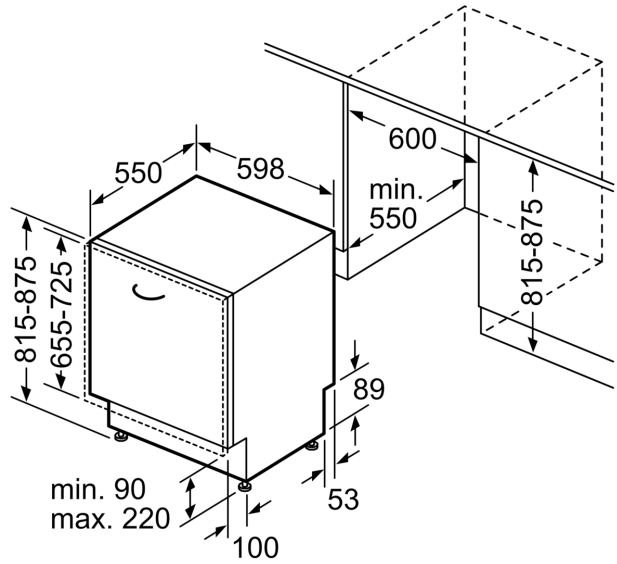

Energieeffizienzklasse:A
Energieverbrauch des Eco 50°C Programm pro 100 Betriebszyklen:	54 kWh
Anzahl Maßgedecke: 13
Wasserverbrauch in Litern im Eco 50°C Programm pro Betriebszyklus (EU 2017/1369): 9.0 l
Programmdauer: 4:30 h
Geräuschwert: 42 dB(A) re 1pW
Geräusch-Effizienzklasse: B
Bauform: Einbau
Höhe der Arbeitsplatte: 0 mm
Abmessungen des Gerätes (H x B x T): 815 x 598 x 550 mm
Min. Nischenmaße für Installation (H x B x T):	... 815-875 x 600 x 550 mm
Tiefe bei geöffneter Tür (90°): 1150 mm
Höhenverstellbare Füße: Ja - alle von vorne
Höhenverstellung max.: 60 mm
Verstellbarer Sockel: Horizontal und Vertikal
Nettogewicht: 34.9 kg
Bruttogewicht: 37.0 kg
Anschlusswert: 2400 W
Absicherung: 10 A
Spannung: 220-240 V
Frequenz: 50; 60 Hz
Länge Anschlusskabel: 175.0 cm
Steckerart: Schuko-/Gardy mit Erdung
Länge Zulaufschlauch: 165 cm
Länge Ablaufschlauch: 190 cm
EAN-Nummer: 4242005506781
Gerätetyp: Vollintegriert

Maße

- Gerätemaße (H x B x T): 81.5 cm x 59.8 cm x 55.0 cm

¹ auf einer Energieeffizienzklassen-Skala von A bis G

²Energieverbrauch kWh/100 Betriebszyklen (im Programm Eco 50 °C)

³ Wasserverbrauch in Liter pro Betriebszyklus (im Programm Eco 50 °C)

⁴ Programmdauer im Programm Eco 50 °C

* Garantiebedingungen finden Sie unter <https://www.bosch-home.com/de/>

**Serie 4, Vollintegrierter
Geschirrspüler, 60 cm
SMV4EBX02D**

Maße in mm

⌚ Steckdose
() Werte mit Verlängerungssatz

Maße in mm