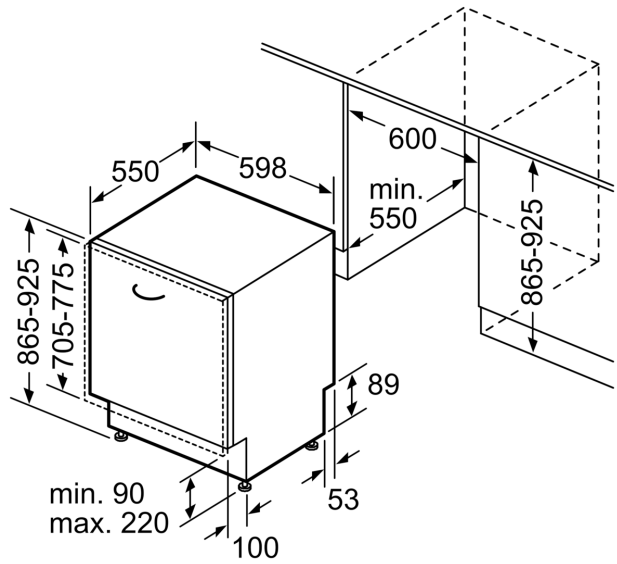

Technische Daten

Energieeffizienzklasse:B
Energieverbrauch des Eco 50°C Programm pro 100 Betriebszyklen:	64 kWh
Anzahl Maßgedecke: 13
Wasserverbrauch: 9.0 l
Programmdauer: 3:35 h
Geräuschwert: 42 dB(A) re 1 pW
Geräusch-Effizienzklasse: B
Bauform: Einbau
Höhe der Arbeitsplatte: 0 mm
Abmessungen des Gerätes: 865 x 598 x 550 mm
Min. Nischenmaße für Installation (H x B x T):	... 865-925 x 600 x 550 mm
Tiefe bei geöffneter Tür (90°): 1200 mm
Höhenverstellbare Füße: Ja - alle von vorne
Höhenverstellung max.: 60 mm
Verstellbarer Sockel: Horizontal und Vertikal
Nettogewicht: 36.6 kg
Bruttogewicht: 38.5 kg
Anschlusswert: 2400 W
Absicherung: 10 A
Spannung: 220-240 V
Frequenz: 50; 60 Hz
Länge Anschlusskabel: 175.0 cm
Steckerart: Schuko-/Gardy mit Erdung
Länge Zulaufschlauch: 165 cm
Länge Ablaufschlauch: 190 cm
EAN-Nummer: 4242005392940
Gerätetyp: Vollintegrierbar

Technische Informationen und Zubehör

- AquaStop: eine Bosch Garantie bei Wasserschäden – ein Geräteleben lang*
- Glasschutz-Technik
- Salzeinfüllhilfe (Trichter)
- Inkl. Dampfschutz-Blech

Maße

- Gerätemaße (H x B x T): 86.5 cm x 59.8 cm x 55.0 cm

* Garantiebedingungen finden Sie unter <https://www.bosch-home.com/de/>

**Serie 4, Vollintegrierter
Geschirrspüler, 60 cm, XXL
SBV4EBX01D**

Maße in mm

⏏ Steckdose
() Werte mit Verlängerungssatz

Maße in mm