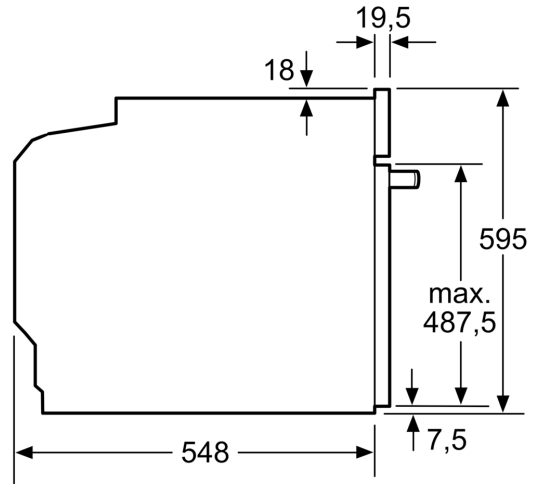

Maße in mm

Wird das Gerät unter einem Kochfeld eingebaut, muss folgende Arbeitsplattenstärke (ggf. inkl. Unterkonstruktion) beachtet werden.