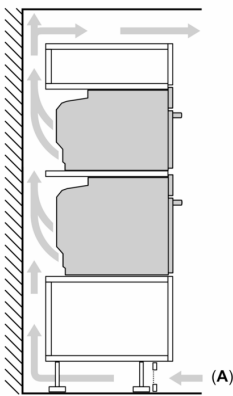

Maße

- Gerätemaße (HxBxT): 595 x 594 x 548mm
- Nischenmaße (HxBxT): 595 mm x 560 mm x 550 mm
- „Maße und Einbauhinweise zu diesem Gerät gemäß technischer Zeichnung beachten“

iQ700, Einbau-Backofen, 60 x 60 cm, Schwarz, Edelstahl
HB776GMB1F

Einbau von zwei Geräten übereinander
Luftaustausch

A: Lufteintritt $\geq 200 \text{ cm}^2$

Maße in mm

Wird das Gerät unter einem Kochfeld eingebaut, muss folgende Arbeitsplattenstärke (ggf. inkl. Unterkonstruktion) beachtet werden.