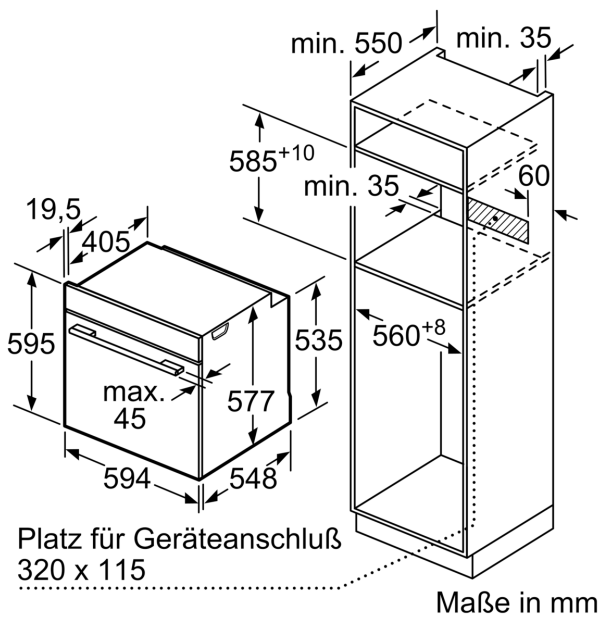

Bauform: Einbau
Integriertes Reinigungssystem: Pyrolytisch+Hydrolytisch
Min. Nischenmaße für Installation (H x B x T): 585-595 x 560-568 x 550 mm
Abmessungen des Gerätes (H x B x T): 595x594x548 mm
Abmessungen des verpackten Gerätes: 670 x 670 x 680 mm
Material der Blende: Glas
Material der Tür: Glas
Nettogewicht: 38.7 kg
Nettovolumen - Backrohr 1: 71 l
Beheizungsarten: 4D Heißluft, Großflächengrill, Heißluft sanft, Kleinflächengrill, Ober-/Unterhitze, Ober-/Unterhitze sanft, Pizzastufe, Sanftgaren, coolStart, Unterhitze, Umluftgrill, Vorwärmen, Warmhalten
Backofenregelung: elektronisch
Anzahl eingebauter Leuchten: 1
Länge Anschlusskabel: 120.0 cm
EAN-Nummer: 4242003961131
Anzahl der Innenräume: 1
Energieeffizienzklasse: A+
Energieverbrauch pro Ober-/Unterhitze Zyklus: 0.87 kWh/Zyklus
Energieverbrauch pro Heißluft-Zyklus: 0.69 kWh/Zyklus
Energieeffizienzindex: 81.2 %
Anschlusswert: 3600 W
Absicherung: 16 A
Spannung: 220-240 V
Frequenz: 50; 60 Hz
Steckerart: Schuko-/Gardy mit Erdung
Integriertes Zubehör: 1 x Backblech emailliert, 1 x Kombirost, 1 x Universalpfanne

Maße

- Gerätemaße (HxBxT): 595 x 594 x 548mm
- Nischenmaße (HxBxT): 595 mm x 560 mm x 550 mm
- „Maße und Einbauhinweise zu diesem Gerät gemäß technischer Zeichnung beachten“

iQ700, Einbau-Backofen, 60 x 60 cm, Schwarz, Edelstahl
HB776GMB1F

Einbau von zwei Geräten übereinander
Luftaustausch

A: Lufteintritt $\geq 200 \text{ cm}^2$

Maße in mm

Wird das Gerät unter einem Kochfeld eingebaut, muss folgende Arbeitsplattenstärke (ggf. inkl. Unterkonstruktion) beachtet werden.

Maße in mm

Kochfeld-Typ	min. Arbeitsplattenstärke	
	aufgesetzt	flächenbündig
Induktionskochfeld	37 mm	38 mm
Vollflächen-Induktionskochfeld	47 mm	48 mm
Gaskochfeld	30 mm	38 mm
Elektrokochfeld	27 mm	30 mm