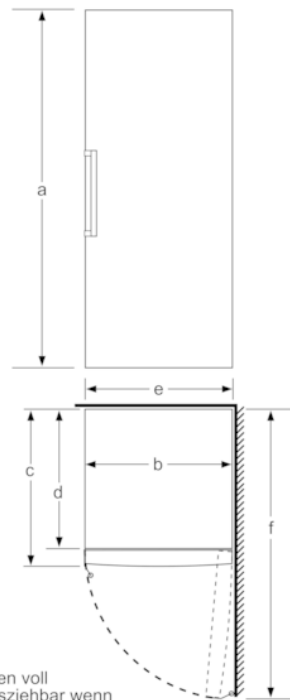

Serie | 6, Freistehender Gefrierschrank, 161 x 70 cm, weiß GSN51EWDV

	a	b	c	d	e	f
KSW36, GSD36	187					
KSV36, KSF36, GSN36, GSV36	186					
KSV33, GSN33, GSV33	176	60	65	58	60	119.5
KSV29, GSN29, GSV29	161					
GSV24	146					
GSN51	161					
GSN54	176	70	78	70	70	142
GSN58	191					

Maße in cm

Schalen voll herausziehbar wenn das Gerät direkt an einer Wand platziert wird.