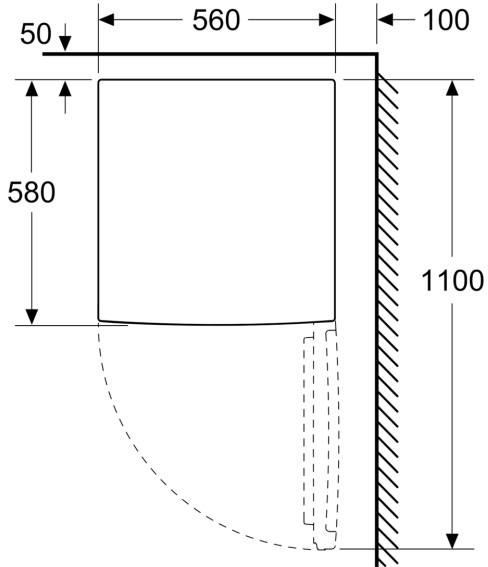

Maße

- Gerätemaße (H x B x T): 85.0 cm x 56.0 cm x 58.0 cm

Technische Informationen

- 220 - 240 V
- Klimaklasse: SN-T
- Länge des Anschlusskabel: 200 cm

Länderspezifische Optionen

- Auf Basis der Ergebnisse der Normprüfung über 24 Std.
Tatsächlicher Verbrauch abhängig von Nutzung/Standort des
Geräts.

**Serie 2, Tischgefrierschrank, 85 x 56
cm, Weiß
GTV15NWEB**

Maße in mm

Maße in mm