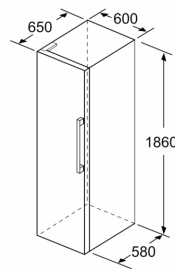

iQ300, Freistehender Kühlschrank, 186 x 60 cm, BlackSteel KS36VGXDP

Maßzeichnungen

	a	b	c	d	e	f
KSW36, GSD36	187					
KSV36, KSF36, GSN36, GSV36	186					
KSV33, GSN33, GSV33	176	60	65	58	60	119.5
KSV29, GSN29, GSV29	161					
GSV24	146					
GSN51	161					
GSN54	176	70	78	70	70	142
GSN58	191					

- a Höhe
- b Breite
- c Tiefe bei geschlossener Tür ohne Griff und ohne Abstandsteil
- d Tiefe des Schrankes ohne Abstandsteil
- e Breite bei geöffneter Tür ohne Griff
- f Tiefe bei geöffneter Tür ohne Griff und ohne Abstandsteil

Maße in cm

Maße in mm