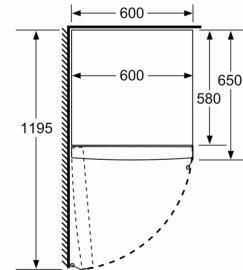

Frischhaltesystem

- 1 hyperFresh Box - hält Obst und Gemüse länger frisch

Maße

- Gerätemaße (H x B x T): 186.0 cm x 60.0 cm x 65.0 cm

Technische Informationen

- Länge des Anschlusskabel: 230 cm
- Klimaklasse: SN-T
- Türanschlag links, wechselbar
- Höhenverstellbare Füße vorne, Rollen hinten
- Türöffnungswinkel 90°
- 220 - 240 V
- Wandabstandshalter

iQ300, Freistehender Kühlschrank, 186 x 60 cm, BlackSteel KS36VGXDP

Maßzeichnungen

	a	b	c	d	e	f
KSW36, GSD36	187					
KSV36, KSF36, GSN36, GSV36	186					
KSV33, GSN33, GSV33	176	60	65	58	60	119.5
KSV29, GSN29, GSV29	161					
GSV24	146					
GSN51	161					
GSN54	176	70	78	70	70	142
GSN58	191					

- a Höhe
- b Breite
- c Tiefe bei geschlossener Tür ohne Griff und ohne Abstandsteil
- d Tiefe des Schrankes ohne Abstandsteil
- e Breite bei geöffneter Tür ohne Griff
- f Tiefe bei geöffneter Tür ohne Griff und ohne Abstandsteil

Maße in cm

Maße in mm

Maße in mm