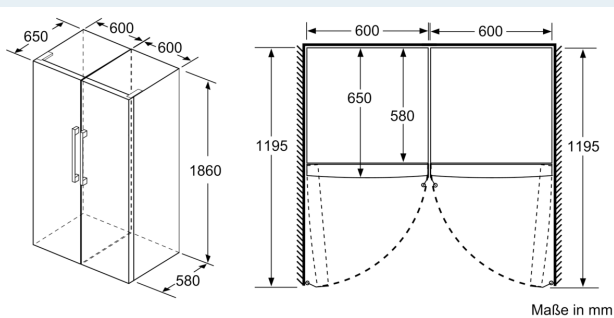

Frischhaltesystem

- 1 hyperFresh Box - hält Obst und Gemüse länger frisch

Maße

- Gerätemaße (H x B x T): 186.0 cm x 60.0 cm x 65.0 cm

Technische Informationen

- Länge des Anschlusskabel: 230 cm
- Klimaklasse: SN-T
- Türanschlag links, wechselbar
- Höhenverstellbare Füße vorne, Rollen hinten
- Türöffnungswinkel 90°
- 220 - 240 V
- Wandabstandshalter

iQ300, Freistehender Kühlschrank, 186 x 60 cm, BlackSteel KS36VGXDP

Maßzeichnungen

	a	b	c	d	e	f
KSW36, GSD36	187					
KSV36, KSF36, GSN36, GSV36	186					
KSV33, GSN33, GSV33	176	60	65	58	60	119.5
KSV29, GSN29, GSV29	161					
GSV24	146					
GSN51	161					
GSN54	176	70	78	70	70	142
GSN58	191					

- a Höhe
- b Breite
- c Tiefe bei geschlossener Tür ohne Griff und ohne Abstandsteil
- d Tiefe des Schrankes ohne Abstandsteil
- e Breite bei geöffneter Tür ohne Griff
- f Tiefe bei geöffneter Tür ohne Griff und ohne Abstandsteil

Maße in cm

Maße in mm

Maße in mm