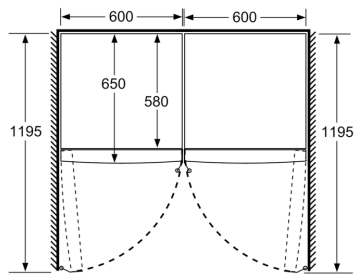

### Maße

- Gerätemaße ( H x B x T): 186.0 cm x 60.0 cm x 65.0 cm

## iQ300, Freistehender Kühlschrank, 186 x 60 cm, Edelstahl antiFingerprint KS36VGIDP

	a	b	c	d	e	f
KSW36, GSD36	187					
KSV36, KSF36, GSN36, GSV36	186					
KSV33, GSN33, GSV33	176	60	65	58	60	119.5
KSV29, GSN29, GSV29	161					
GSV24	146					
GSN51	161					
GSN54	176	70	78	70	70	142
GSN58	191					

- a Höhe
- b Breite
- c Tiefe bei geschlossener Tür ohne Griff und ohne Abstandsteil
- d Tiefe des Schrankes ohne Abstandsteil
- e Breite bei geöffneter Tür ohne Griff
- f Tiefe bei geöffneter Tür ohne Griff und ohne Abstandsteil

Maße in cm

Maße in mm

Maße in mm