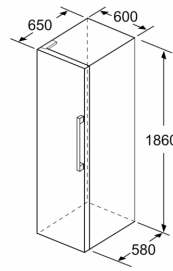

iQ300, Freistehender Kühlschrank, 186 x 60 cm, Edelstahl antiFingerprint KS36VGIDP

	a	b	c	d	e	f
KSW36, GSD36	187					
KSV36, KSF36, GSN36, GSV36	186					
KSV33, GSN33, GSV33	176	60	65	58	60	119.5
KSV29, GSN29, GSV29	161					
GSV24	146					
GSN51	161					
GSN54	176	70	78	70	70	142
GSN58	191					

- a Höhe
- b Breite
- c Tiefe bei geschlossener Tür ohne Griff und ohne Abstandsteil
- d Tiefe des Schrankes ohne Abstandsteil
- e Breite bei geöffneter Tür ohne Griff
- f Tiefe bei geöffneter Tür ohne Griff und ohne Abstandsteil

Maße in cm

Maße in mm