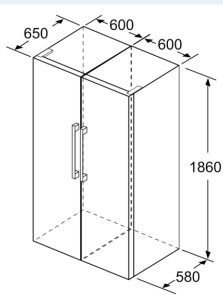

### Maße

- Gerätemaße ( H x B x T): 186.0 cm x 60.0 cm x 65.0 cm

## iQ300, Freistehender Kühlschrank, 186 x 60 cm, Edelstahl antiFingerprint KS36VGIDP

	a	b	c	d	e	f
KSW36, GSD36	187					
KSV36, KSF36, GSN36, GSV36	186					
KSV33, GSN33, GSV33	176	60	65	58	60	119.5
KSV29, GSN29, GSV29	161					
GSV24	146					
GSN51	161					
GSN54	176	70	78	70	70	142
GSN58	191					

- a Höhe
- b Breite
- c Tiefe bei geschlossener Tür ohne Griff und ohne Abstandsteil
- d Tiefe des Schrankes ohne Abstandsteil
- e Breite bei geöffneter Tür ohne Griff
- f Tiefe bei geöffneter Tür ohne Griff und ohne Abstandsteil

Maße in cm

Maße in mm

Maße in mm