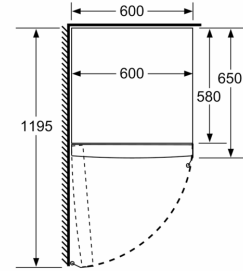

### Maße

- Gerätemaße ( H x B x T): 186.0 cm x 60.0 cm x 65.0 cm

- a Höhe
- b Breite
- c Tiefe bei geschlossener Tür ohne Griff und ohne Abstandsteil
- d Tiefe des Schrankes ohne Abstandsteil
- e Breite bei geöffneter Tür ohne Griff
- f Tiefe bei geöffneter Tür ohne Griff und ohne Abstandsteil

Maße in cm

Maße in mm

Maße in mm