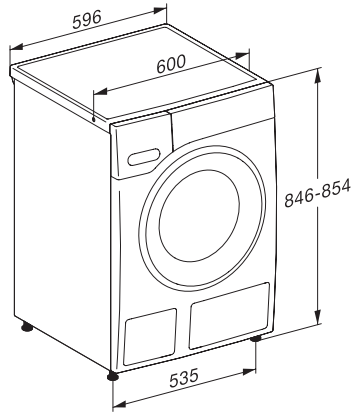

W1 Skizze, 5 Grad Blende, Maße in mm