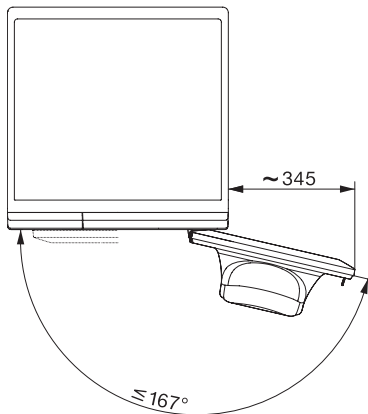

WEB395 WPS 125 Edition

W1 Waschmaschine:

A-20%* | 8 kg | 1400 U/min | SteamCare | QuickPowerWash | Miele@home

EAN: 4002516742616 / Materialnummer: 12397100 / Alte Materialnummer: 11EB3953D

Schaumregulierung	•
ProfiEco Motor	•
Waschprogramme	
QuickPowerWash	•
Baumwolle	•
Pflegeleicht	•
Feinwäsche	•
Oberhemden	•
Wolle (Handwäsche)	•
Express 20	•
Dunkles/Jeans	•
Auffrischen (Dampf)	•
Pumpen/Schleudern	•
ECO 40-60	•
Extras Waschen	
Kurz	•
Vorwäsche	•
Wasser plus	•
Zusätzlicher Spülgang	•
Dampfglätten	•
Vorbügeln mit Dampf	•
Summer	•
Sicherheit	
Wasserschutzsystem	Waterproof-System
Kindersicherung	•
PIN-Code	•
Optische Schnittstelle	•
Technische Daten	
Abmessungen in mm (Breite)	596
Abmessungen in mm (Höhe)	850
Abmessungen in mm (Tiefe)	636
Gerätetiefe bei geöffneter Tür in mm	1054
Gerätetiefe ohne Tür (für Unterbau) in mm	600
Gewicht in kg	80
Gesamtanschlusswert in kW	2,10-2,40
Spannung in V	220-240
Absicherung in A	10
Frequenz in HZ	50
Länge der elektrischen Zuleitung in m	2

WEB395 WPS 125 Edition

W1 Waschmaschine:

A-20%* | 8 kg | 1400 U/min | SteamCare | QuickPowerWash | Miele@home

W1 Skizze, schräge Blende oder gerade Blende, Maße in mm

W1 Skizze, schräge Blende oder gerade Blende, Maße in mm

W1 Skizze, schräge Blende oder gerade Blende, Maße in mm

W1 Skizze, schräge Blende oder gerade Blende, Maße in mm